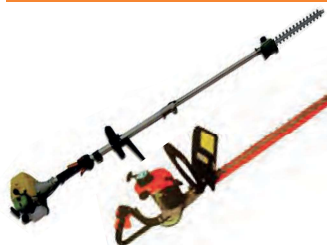

CORTACERCO

Descripción	Artículo
Cortacercos de altura 33cc - 41cm de corte	55265
Cortacercos a explosión 22,5cc - Modelo HNW-23	14685